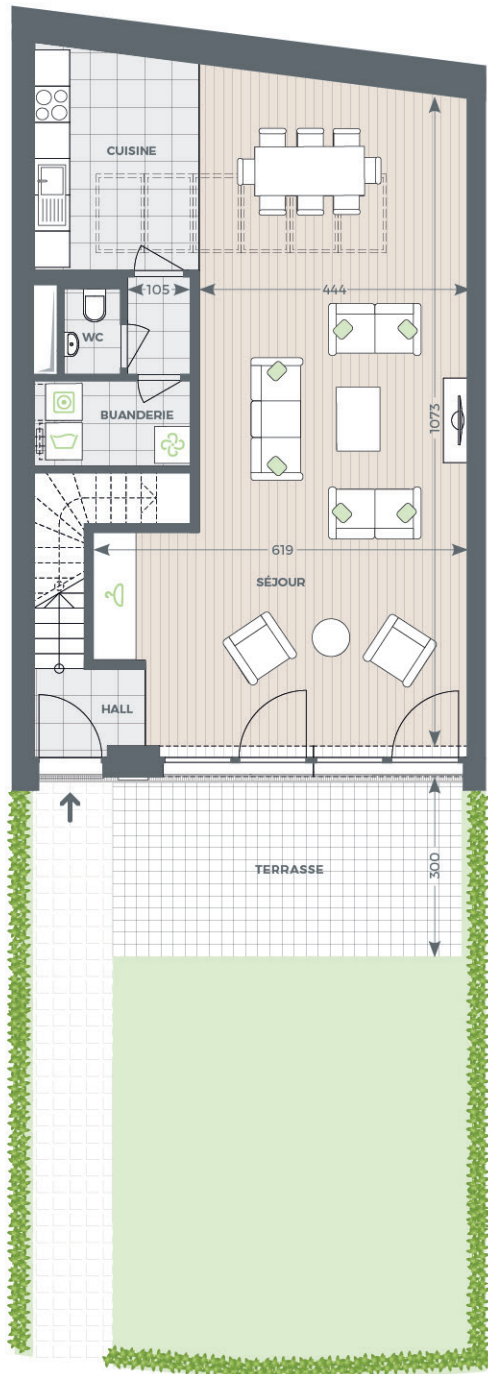

RDC

+1

# GREEN FOREST

Chée de Neerstalle 184 | B-1190 FOREST

M4

RDC/R+1

155 m<sup>2</sup>

3

2

18 m<sup>2</sup>

56 m<sup>2</sup>

SITUATION

Des modifications sont susceptibles d'être apportées à ce plan en fonction des nécessités de la réalisation.

Les surfaces des appartements et les dimensions des équipements ainsi que le mobilier et la cuisine sont donnés à titre indicatif et non-contractuel.