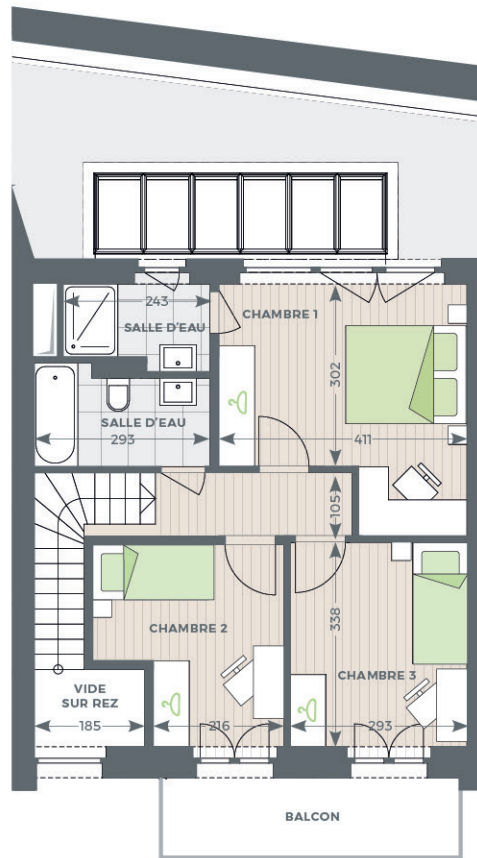

RDC

+1

# GREEN FOREST

Chée de Neerstalle 184 | B-1190 FOREST

M4

RDC/R+1

155 m<sup>2</sup>

3

2

18 m<sup>2</sup>

56 m<sup>2</sup>

SITUATION

Des modifications sont susceptibles d'être apportées à ce plan en fonction des nécessités de la réalisation.

Les surfaces des appartements et les dimensions des équipements ainsi que le mobilier et la cuisine sont donnés à titre indicatif et non-contractuel.